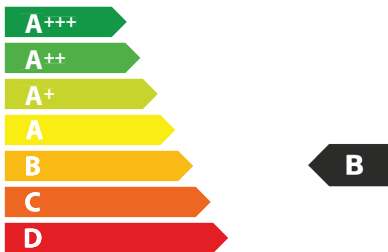

76
кВт·г/рік

AB **C** DEFG

A BCDEFG

AB **C** DEFG

66 дБ

№ 28 від 2018 р.