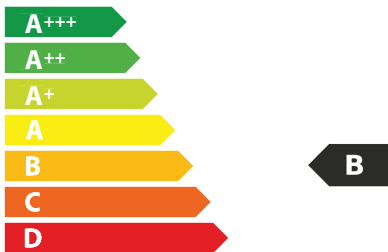

**67** dB

65/2014

ЕНЕРГО  
ЕФЕКТИВНІСТЬ

FRANKE

325.0591.035  
FGC725XSNP/2

**72**

кВт·г/рік

A **B** CDEFG