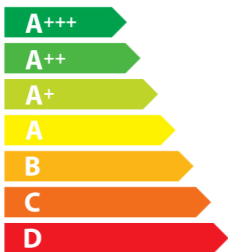

ENERG

енергия · ενεργεια

FRANKE

110.0377.739

A+

44

kWh/annum

A_{BCDEFG}

A_{BCDEFG}

AB **C**_{DEFG}

57 dB

65/2014