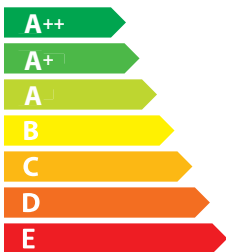

# ЕНЕРГО ЕФЕКТИВНІСТЬ

FABER

110.0294.084  
P1425

**D**

**74**

кВт·г/рік

ABCDE**F**G

ABC**D**EFG